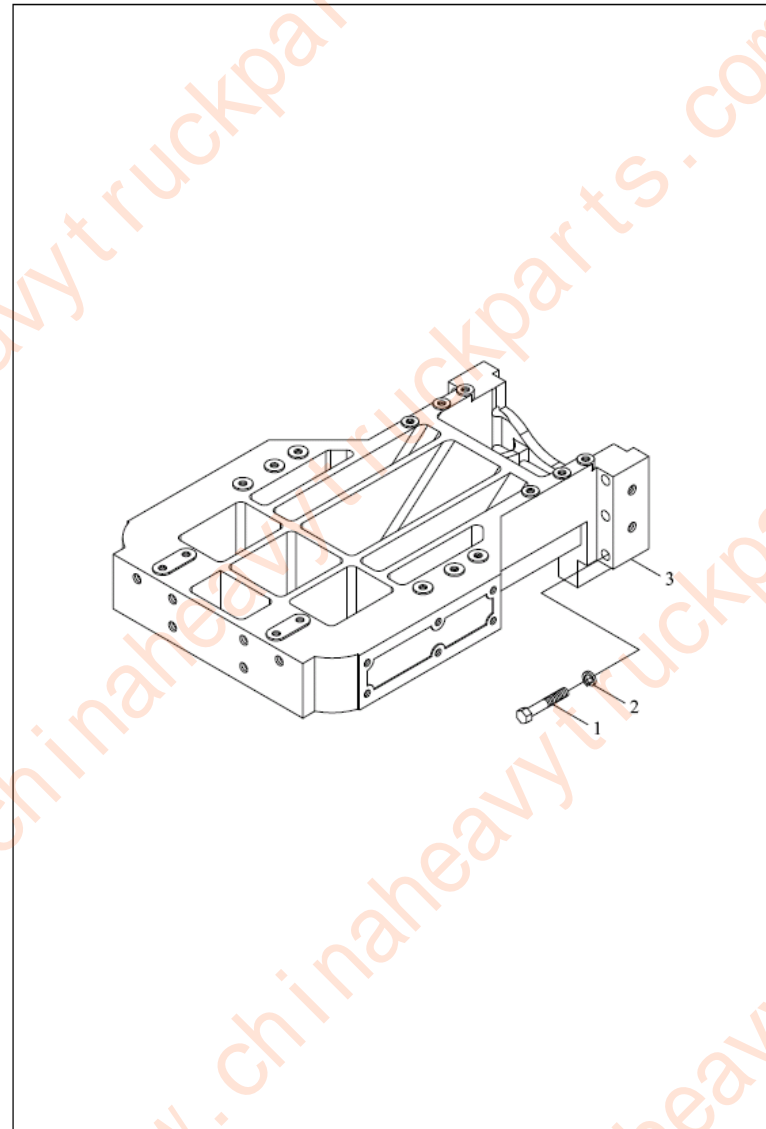

TB554.312Front tray assembly

TB554.312 31.2-前托架总成 31.2-FRONT BRACKET ASSEMBLY

标号 No.	代号 Code	名称 Description		数量 Quantity	备注 Remark
1	GBT5782-M16X110-10.9-A2L	六角头螺栓	BOLT	6	2011-11_
2	GBT93-16-A0P	弹簧垫圈	SPRING WASHER	6	2011-11_
3	TB554.312-01	前托架	FRONT BRACKET	1	2011-11_